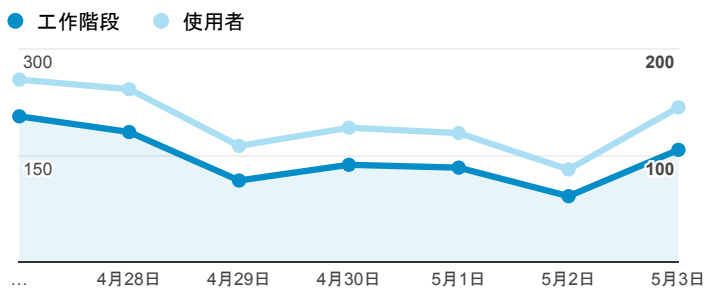

報表01_訪客

2015年4月27日 - 2015年5月3日

平均造訪停留時間和單次造訪頁數

造訪地圖

造訪和不重複訪客

造訪 (依瀏覽器分組)

造訪和新造訪

造訪和新造訪率 (依 行動裝置資訊 分組)