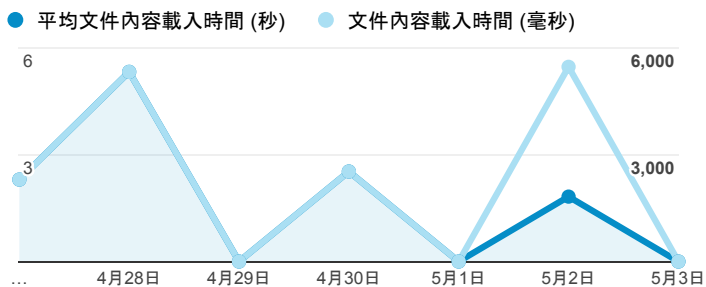

報表01_訪客

2015年4月27日 - 2015年5月3日

平均造訪停留時間和單次造訪頁數

造訪地圖

造訪和不重複訪客

造訪 (依瀏覽器分組)

造訪和新造訪

造訪和新造訪率 (依 行動裝置資訊 分組)