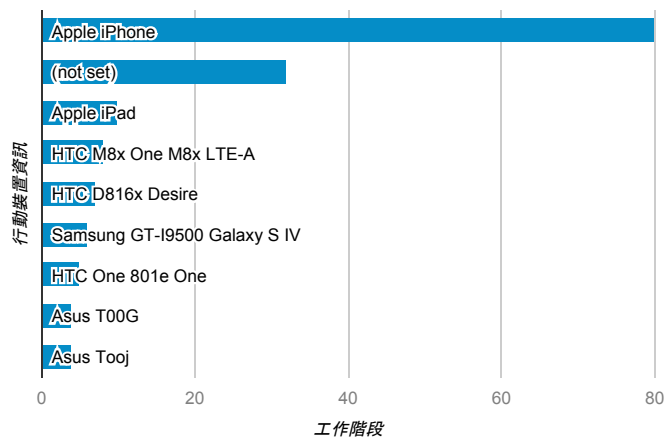

報表01_訪客

2015年4月27日 - 2015年5月3日

平均造訪停留時間和單次造訪頁數

造訪地圖

造訪和不重複訪客

造訪 (依瀏覽器分組)

造訪和新造訪

造訪和新造訪率 (依 行動裝置資訊 分組)