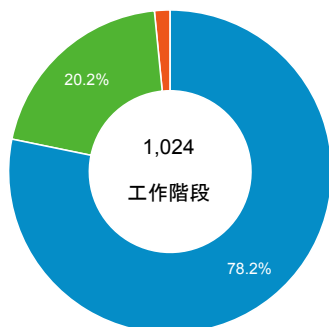

造訪 (依 裝置類別 分組)

■ desktop ■ mobile ■ tablet