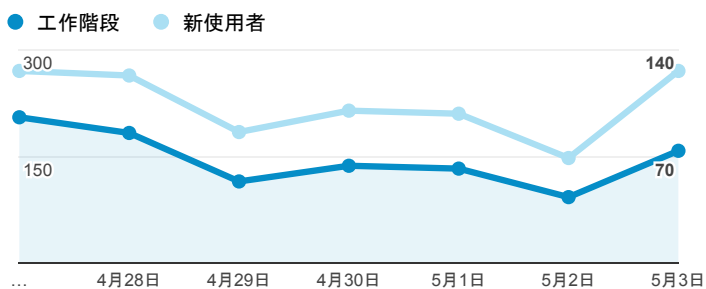

報表01_訪客

2015年4月27日 - 2015年5月3日

平均造訪停留時間和單次造訪頁數

造訪地圖

造訪和不重複訪客

造訪 (依瀏覽器分組)

造訪和新造訪

造訪和新造訪率 (依 行動裝置資訊 分組)