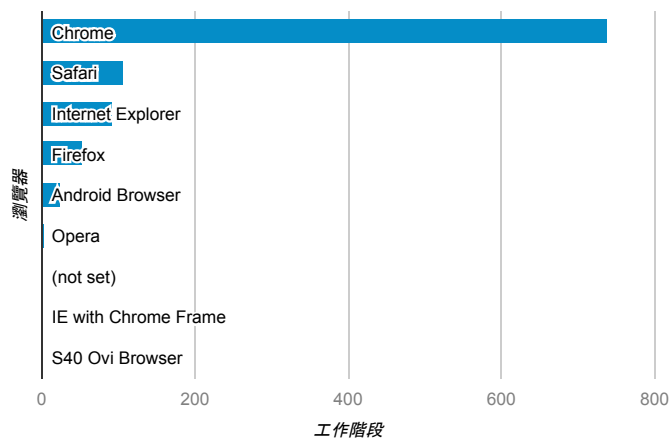

報表01_訪客

2015年4月27日 - 2015年5月3日

平均造訪停留時間和單次造訪頁數

造訪地圖

造訪和不重複訪客

造訪 (依瀏覽器分組)

造訪和新造訪

造訪和新造訪率 (依 行動裝置資訊 分組)